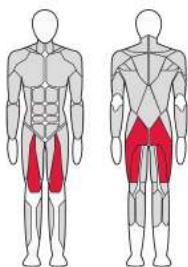

FTX-7325

СГИБАТЕЛЬ БЕДРА СИДЯ
Seated Leg Curl

Длина (мм)	1 650
Ширина (мм)	1 070
Высота (мм)	1 610
Вес (кг)	219
Вес грузового стека (кг)	90

FTX-7326

СГИБАТЕЛЬ БЕДРА ЛЕЖА
Prone Leg Curl

Длина (мм)	1 680
Ширина (мм)	1 060
Высота (мм)	1 610
Вес (кг)	220
Вес грузового стека (кг)	90

FTX-7327

ГАКК МАШИНА
Hack Machine

Длина (мм)	2 015
Ширина (мм)	1 280
Высота (мм)	1 610
Вес (кг)	268
Вес грузового стека (кг)	90

FTX-7328

ЖИМ НОГАМИ СИДЯ
Leg Press

Длина (мм)	2 120
Ширина (мм)	1 100
Высота (мм)	1 610
Вес (кг)	310
Вес грузового стека (кг)	90