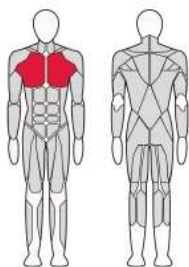

FTX-7308

ТРЕНАЖЕР ДЛЯ МЫШЦ
ГРУДИ

Cross Arm Trainer

Длина (мм)	1 290
Ширина (мм)	1 050
Высота (мм)	1 713
Вес (кг)	215
Нагрузка (кг)	90

FTX-7309

ТРЕНАЖЁР ДЛЯ МЫШЦ
ГРУДИ И ЗАДНИХ ДЕЛЬТ

Real Deltoid / Pectoral Fly

Длина (мм)	1 680
Ширина (мм)	950
Высота (мм)	1 910
Вес (кг)	263
Нагрузка (кг)	90

FTX-7310

БИЦЕПС МАШИНА

Biceps Machine

Длина (мм)	1 560
Ширина (мм)	930
Высота (мм)	1 610
Вес (кг)	228
Нагрузка (кг)	70

FTX-7311

ТРИЦЕПС МАШИНА
(брусья)

Triceps Machine

Длина (мм)	1 510
Ширина (мм)	1 225
Высота (мм)	1 610
Вес (кг)	230
Нагрузка (кг)	70

FTX-7313

НИЖНЯЯ ТЯГА

Low Row

Длина (мм)	1 660
Ширина (мм)	1 070
Высота (мм)	1 610
Вес (кг)	190
Нагрузка (кг)	90