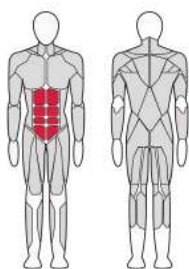

FTX-7314

РЫЧАЖНАЯ ТЯГА

Rowing Machine

Длина (мм)	1 465
Ширина (мм)	1 020
Высота (мм)	1 610
Вес (кг)	238
Нагрузка (кг)	90

FTX-7315

ТЯГА ВНИЗ
Lat Pull Down

Длина (мм)	1 400
Ширина (мм)	1 145
Высота (мм)	2 126
Вес (кг)	271
Нагрузка (кг)	90

FTX-7316

КОМБИНИРОВАННЫЙ
СТАНОК С РАЗГРУЖЕНИЕМ
(ГРАВИТРОН)

Assisted Chin / Dip

Длина (мм)	1 250
Ширина (мм)	1 000
Высота (мм)	2 450
Вес (кг)	222
Нагрузка (кг)	90

FTX-7317

РАЗГИБАТЕЛЬ СПИНЫ
Back Extension

Длина (мм)	1 260
Ширина (мм)	1 100
Высота (мм)	1 610
Вес (кг)	220
Вес грузового стека (кг)	90

FTX-7318

ПРЕСС МАШИНА
Abdominal Machine

Длина (мм)	1 200
Ширина (мм)	1 160
Высота (мм)	1 610
Вес (кг)	220
Вес грузового стека (кг)	70

FTX-7318A

ПРЕСС МАШИНА
Abdominal Machine

Длина (мм)	1 480
Ширина (мм)	1 100
Высота (мм)	1 610
Вес (кг)	230
Вес грузового стека (кг)	70