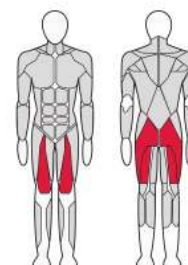

FTX-7338

ГАКК МАШИНА
Hack Machine