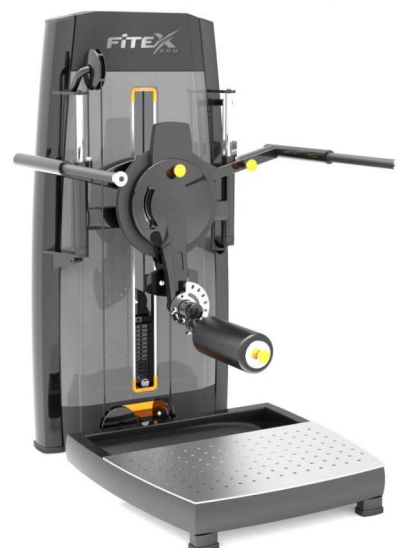

FTX-7320

ТРЕНАЖЕР ДЛЯ ЯГОДИЧНЫХ
ПРИВ.-ОТВ. МЫШЦ БЕДРА
СТОЯ

Adduction / Abduction

Длина (мм)	1 290
Ширина (мм)	1 080
Высота (мм)	1 610
Вес (кг)	252
Вес грузового стека (кг)	70

FTX-7321

ТРЕНАЖЕР ДЛЯ ЯГОДИЧНЫХ
МЫШЦ РАДИАЛЬНЫЙ
Glute Machine