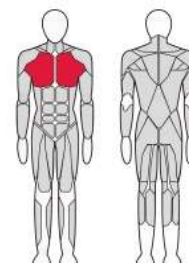

FTX-7306

ЖИМ ПОД УГЛОМ ВВЕРХ
Incline Chest Press

Длина (мм)	1 830
Ширина (мм)	1 650
Высота (мм)	1 610
Вес (кг)	260
Нагрузка (кг)	90