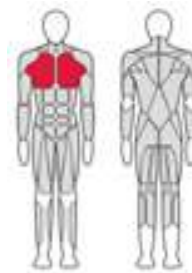

ПЛАВНАЯ И СТАБИЛЬНАЯ СИСТЕМА
РЕГУЛИРОВКИ БЕЗ ЛЮФТА

FTX-7301

ЖИМ ВВЕРХ
Shoulder Press

Длина (мм)	1 630
Ширина (мм)	1 400
Высота (мм)	2 610
Вес (кг)	247
Нагрузка (кг)	70

FTX-7303

ДЕЛЬТА МАШИНА
Lateral Raise

Длина (мм)	1 660
Ширина (мм)	1 070
Высота (мм)	1 610
Вес (кг)	190
Нагрузка (кг)	90

FTX-7304

ЖИМ ГОРИЗОНТАЛЬНЫЙ
Supine Press

Длина (мм)	1 690
Ширина (мм)	870
Высота (мм)	1 610
Вес (кг)	250
Нагрузка (кг)	90

FTX-7305A

ЖИМ ГОРИЗОНТАЛЬНЫЙ
Supine Press

Длина (мм)	1 680
Ширина (мм)	950
Высота (мм)	1 815
Вес (кг)	260
Нагрузка (кг)	90

FTX-7306

ЖИМ ПОД УГЛОМ ВВЕРХ
Incline Chest Press

Длина (мм)	1 830
Ширина (мм)	1 650
Высота (мм)	1 610
Вес (кг)	260
Нагрузка (кг)	90

FTX-7307

ГРУДЬ МАШИНА
Butterfly

Длина (мм)	1 610
Ширина (мм)	1 650
Высота (мм)	1 830
Вес (кг)	285
Нагрузка (кг)	90

FTX-7308

ТРЕНАЖЕР ДЛЯ МЫШЦ
ГРУДИ

Cross Arm Trainer

Длина (мм)	1 290
Ширина (мм)	1 050
Высота (мм)	1 713
Вес (кг)	215
Нагрузка (кг)	90

FTX-7309

ТРЕНАЖЁР ДЛЯ МЫШЦ
ГРУДИ И ЗАДНИХ ДЕЛЬТ

Real Deltoid / Pectoral Fly