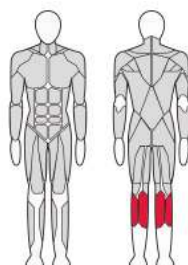

FTX-7327

ГАКК МАШИНА
Hack Machine

Длина (мм)	2 015
Ширина (мм)	1 280
Высота (мм)	1 610
Вес (кг)	268
Вес грузового стека (кг)	90

FTX-7328

ЖИМ НОГАМИ СИДЯ
Leg Press

Длина (мм)	2 120
Ширина (мм)	1 100
Высота (мм)	1 610
Вес (кг)	310
Вес грузового стека (кг)	90

FTX-7330

ГОЛЕНЬ СИДЯ
Sitting Calf

Длина (мм)	1 660
Ширина (мм)	950
Высота (мм)	1 610
Вес (кг)	244
Вес грузового стека (кг)	100

FTX-7331

ГОЛЕНЬ СТОЯ
Standing Calf

Длина (мм)	1 315
Ширина (мм)	1 100
Высота (мм)	1 672
Вес (кг)	268
Вес грузового стека (кг)	70