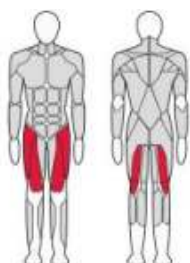

КРЮКИ-ЛОВУШКИ
НЕРЖАВЕЮЩАЯ СТАЛЬ 10ММ

МЯГКИЕ ЧАСТИ АНАТОМИЧЕСКИЕ.
МАТЕРИАЛ ПЕНОПОЛИУРЕТАН+
ИСКУССТВЕННАЯ КОЖА
«МЕБЕЛЬНОГО КЛАССА»
ЗАЩИТНЫЙ КОЖУХ МЯГКИХ
ЧАСТЕЙ ИЗ АБС-ПЛАСТИКА

ПЛАВНАЯ И СТАБИЛЬНАЯ
СИСТЕМА РЕГУЛИРОВКИ
БЕЗ ЛЮФТА

ВЫСОКОКАЧЕСТВЕННАЯ
ПОЛИМЕРНАЯ ДЕКОРАТИВНАЯ
ФУРНИТУРА

FTX-7334

СТОЙКА ДЛЯ ПРИСЕДАНИЙ
Squat Rack

Длина (мм)	1 870
Ширина (мм)	1 460
Высота (мм)	1 900
Вес (кг)	147
Допустимая нагрузка (кг)	300

FTX-7337

СКАМЕЙКА СКОТТА
Scott Bench

Длина (мм)	970
Ширина (мм)	830
Высота (мм)	900
Вес (кг)	40
Допустимая нагрузка (кг)	150

FTX-7338

ГАКК МАШИНА
Hack Machine

Длина (мм)	1 832
Ширина (мм)	1 740
Высота (мм)	1 340
Вес (кг)	102
Допустимая нагрузка (кг)	300