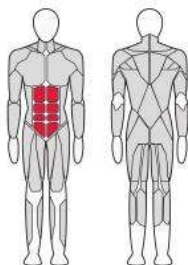

FTX-7341

РИМСКИЙ СТУЛ
РЕГУЛИРУЕМЫЙ
Abdominal Bench Adjustable

Длина (мм)	1 720
Ширина (мм)	725
Высота (мм)	1 340
Вес (кг)	71
Допустимая нагрузка (кг)	200