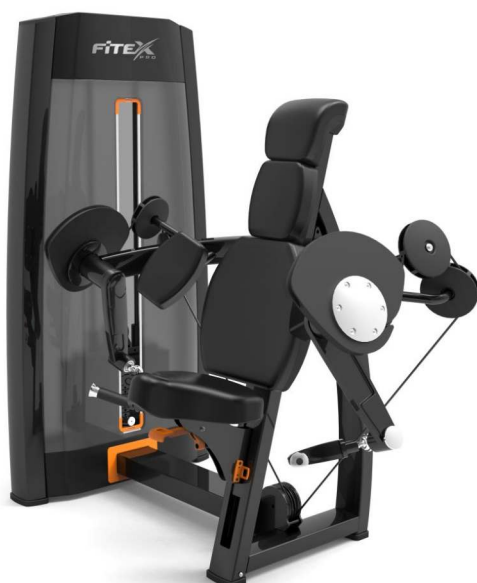

Длина (мм)	1 560
Ширина (мм)	930
Высота (мм)	1 610
Вес (кг)	228
Нагрузка (кг)	70