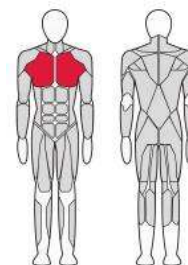

FTX-7339

СКАМЕЙКА ДЛЯ ЖИМА
ГОРИЗОНТАЛЬНАЯ
Horizontal Bench

Длина (мм)	1 835
Ширина (мм)	1 485
Высота (мм)	1 125
Вес (кг)	100
Допустимая нагрузка (кг)	300

FTX-7340

СКАМЕЙКА ДЛЯ ЖИМА
ПОД УГЛОМ ВНИЗ
Decline Bench