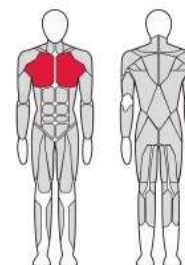

ПЛАВНАЯ И СТАБИЛЬНАЯ СИСТЕМА
РЕГУЛИРОВКИ БЕЗ ЛЮФТА

FTX-7301

ЖИМ ВВЕРХ
Shoulder Press

Длина (мм)	1 630
Ширина (мм)	1 400
Высота (мм)	2 610
Вес (кг)	247
Нагрузка (кг)	70

FTX-7303

ДЕЛЬТА МАШИНА
Lateral Raise

Длина (мм)	1 660
Ширина (мм)	1 070
Высота (мм)	1 610
Вес (кг)	190
Нагрузка (кг)	90

FTX-7304

ЖИМ ГОРИЗОНТАЛЬНЫЙ
Supine Press

Длина (мм)	1 690
Ширина (мм)	870
Высота (мм)	1 610
Вес (кг)	250
Нагрузка (кг)	90

FTX-7305A

ЖИМ ГОРИЗОНТАЛЬНЫЙ
Supine Press

Длина (мм)	1 680
Ширина (мм)	950
Высота (мм)	1 815
Вес (кг)	260
Нагрузка (кг)	90