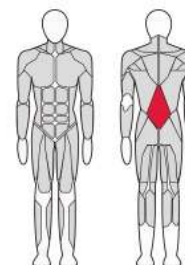

FTX-7314

РЫЧАЖНАЯ ТЯГА

Rowing Machine

Длина (мм)	1 465
Ширина (мм)	1 020
Высота (мм)	1 610
Вес (кг)	238
Нагрузка (кг)	90

FTX-7315

ТЯГА ВНИЗ
Lat Pull Down

Длина (мм)	1 400
Ширина (мм)	1 145
Высота (мм)	2 126
Вес (кг)	271
Нагрузка (кг)	90

FTX-7316

КОМБИНИРОВАННЫЙ
СТАНОК С РАЗГРУЖЕНИЕМ
(ГРАВИТРОН)

Assisted Chin / Dip

Длина (мм)	1 250
Ширина (мм)	1 000
Высота (мм)	2 450
Вес (кг)	222
Нагрузка (кг)	90

FTX-7317

РАЗГИБАТЕЛЬ СПИНЫ
Back Extension

Длина (мм)	1 260
Ширина (мм)	1 100
Высота (мм)	1 610
Вес (кг)	220
Вес грузового стека (кг)	90