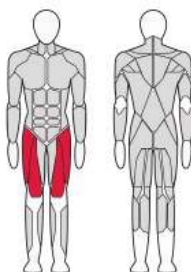

FTX-7323

ТРЕНАЖЕР ДЛЯ ПРИВОДЯЩИХ
МЫШЦ БЕДРА

Abduction

Длина (мм)	1 455
Ширина (мм)	746
Высота (мм)	1 660
Вес (кг)	180
Вес грузового стека (кг)	70

FTX-7324

РАЗГИБАТЕЛЬ БЕДРА

Leg Extension

Длина (мм)	1 600
Ширина (мм)	1 050
Высота (мм)	1 610
Вес (кг)	210
Вес грузового стека (кг)	90

FTX-7325

СГИБАТЕЛЬ БЕДРА СИДЯ
Seated Leg Curl

Длина (мм)	1 650
Ширина (мм)	1 070
Высота (мм)	1 610
Вес (кг)	219
Вес грузового стека (кг)	90

FTX-7326

СГИБАТЕЛЬ БЕДРА ЛЕЖА
Prone Leg Curl

Длина (мм)	1 680
Ширина (мм)	1 060
Высота (мм)	1 610
Вес (кг)	220
Вес грузового стека (кг)	90