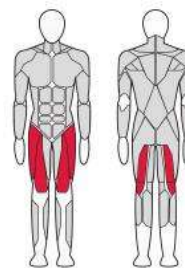

FTX-7334

СТОЙКА ДЛЯ ПРИСЕДАНИЙ
Squat Rack