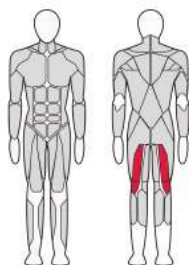

FTX-7323

ТРЕНАЖЕР ДЛЯ ПРИВОДЯЩИХ
МЫШЦ БЕДРА

Abduction

Длина (мм)	1 455
Ширина (мм)	746
Высота (мм)	1 660
Вес (кг)	180
Вес грузового стека (кг)	70

FTX-7324

РАЗГИБАТЕЛЬ БЕДРА

Leg Extension

Длина (мм)	1 600
Ширина (мм)	1 050
Высота (мм)	1 610
Вес (кг)	210
Вес грузового стека (кг)	90

FTX-7325

СГИБАТЕЛЬ БЕДРА СИДЯ
Seated Leg Curl

Длина (мм)	1 650
Ширина (мм)	1 070
Высота (мм)	1 610
Вес (кг)	219
Вес грузового стека (кг)	90

FTX-7326

СГИБАТЕЛЬ БЕДРА ЛЕЖА
Prone Leg Curl

Длина (мм)	1 680
Ширина (мм)	1 060
Высота (мм)	1 610
Вес (кг)	220
Вес грузового стека (кг)	90

FTX-7327

ГАКК МАШИНА
Hack Machine

Длина (мм)	2 015
Ширина (мм)	1 280
Высота (мм)	1 610
Вес (кг)	268
Вес грузового стека (кг)	90

FTX-7328

ЖИМ НОГАМИ СИДЯ
Leg Press

Длина (мм)	2 120
Ширина (мм)	1 100
Высота (мм)	1 610
Вес (кг)	310
Вес грузового стека (кг)	90