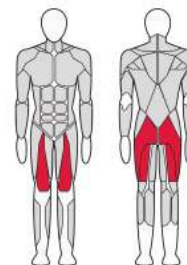

FTX-7323

ТРЕНАЖЕР ДЛЯ ПРИВОДЯЩИХ
МЫШЦ БЕДРА

Abduction

Длина (мм)	1 455
Ширина (мм)	746
Высота (мм)	1 660
Вес (кг)	180
Вес грузового стека (кг)	70

FTX-7324

РАЗГИБАТЕЛЬ БЕДРА

Leg Extension

Длина (мм)	1 600
Ширина (мм)	1 050
Высота (мм)	1 610
Вес (кг)	210
Вес грузового стека (кг)	90

FTX-7325

СГИБАТЕЛЬ БЕДРА СИДЯ
Seated Leg Curl

Длина (мм)	1 650
Ширина (мм)	1 070
Высота (мм)	1 610
Вес (кг)	219
Вес грузового стека (кг)	90

FTX-7326

СГИБАТЕЛЬ БЕДРА ЛЕЖА
Prone Leg Curl

Длина (мм)	1 680
Ширина (мм)	1 060
Высота (мм)	1 610
Вес (кг)	220
Вес грузового стека (кг)	90

FTX-7327

ГАКК МАШИНА
Hack Machine

Длина (мм)	2 015
Ширина (мм)	1 280
Высота (мм)	1 610
Вес (кг)	268
Вес грузового стека (кг)	90

FTX-7328

ЖИМ НОГАМИ СИДЯ
Leg Press

Длина (мм)	2 120
Ширина (мм)	1 100
Высота (мм)	1 610
Вес (кг)	310
Вес грузового стека (кг)	90