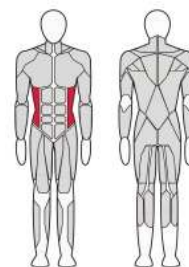

FTX-7319

ТВИСТЕР МАШИНА
Twist Machine

Длина (мм)	1 200
Ширина (мм)	1 060
Высота (мм)	1 610
Вес (кг)	252
Вес грузового стека (кг)	70

FTX-7319A

БОКОВОЙ НАКЛОН
Side Turning

Длина (мм)	1 200
Ширина (мм)	1 060
Высота (мм)	1 610
Вес (кг)	260
Вес грузового стека (кг)	70

FTX-7320

ТРЕНАЖЕР ДЛЯ ЯГОДИЧНЫХ
ПРИВ.-ОТВ. МЫШЦ БЕДРА
СТОЯ

Adduction / Abduction

Длина (мм)	1 290
Ширина (мм)	1 080
Высота (мм)	1 610
Вес (кг)	252
Вес грузового стека (кг)	70

FTX-7321

ТРЕНАЖЕР ДЛЯ ЯГОДИЧНЫХ
МЫШЦ РАДИАЛЬНЫЙ
Glute Machine