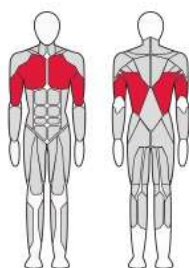

FTX-7316

КОМБИНИРОВАННЫЙ
СТАНОК С РАЗГРУЖЕНИЕМ
(ГРАВИТРОН)

Assisted Chin / Dip

Длина (мм)	1 250
Ширина (мм)	1 000
Высота (мм)	2 450
Вес (кг)	222
Нагрузка (кг)	90