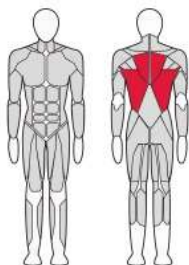

Длина (мм)	1 680
Ширина (мм)	950
Высота (мм)	1 910
Вес (кг)	263
Нагрузка (кг)	90

FTX-7310

БИЦЕПС МАШИНА

Biceps Machine

Длина (мм)	1 560
Ширина (мм)	930
Высота (мм)	1 610
Вес (кг)	228
Нагрузка (кг)	70

FTX-7311

ТРИЦЕПС МАШИНА
(брусья)

Triceps Machine

Длина (мм)	1 510
Ширина (мм)	1 225
Высота (мм)	1 610
Вес (кг)	230
Нагрузка (кг)	70

FTX-7313

НИЖНЯЯ ТЯГА

Low Row

Длина (мм)	1 660
Ширина (мм)	1 070
Высота (мм)	1 610
Вес (кг)	190
Нагрузка (кг)	90

FTX-7314

РЫЧАЖНАЯ ТЯГА

Rowing Machine

Длина (мм)	1 465
Ширина (мм)	1 020
Высота (мм)	1 610
Вес (кг)	238
Нагрузка (кг)	90

FTX-7315

ТЯГА ВНИЗ
Lat Pull Down

Длина (мм)	1 400
Ширина (мм)	1 145
Высота (мм)	2 126
Вес (кг)	271
Нагрузка (кг)	90