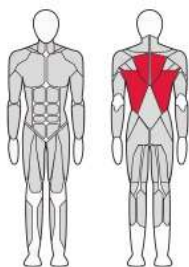

ПЛАВНАЯ И СТАБИЛЬНАЯ СИСТЕМА
РЕГУЛИРОВКИ БЕЗ ЛЮФТА

FTX-7301

ЖИМ ВВЕРХ
Shoulder Press

Длина (мм)	1 630
Ширина (мм)	1 400
Высота (мм)	2 610
Вес (кг)	247
Нагрузка (кг)	70

FTX-7303

ДЕЛЬТА МАШИНА
Lateral Raise

Длина (мм)	1 660
Ширина (мм)	1 070
Высота (мм)	1 610
Вес (кг)	190
Нагрузка (кг)	90

FTX-7304

ЖИМ ГОРИЗОНТАЛЬНЫЙ
Supine Press

Длина (мм)	1 690
Ширина (мм)	870
Высота (мм)	1 610
Вес (кг)	250
Нагрузка (кг)	90

FTX-7305A

ЖИМ ГОРИЗОНТАЛЬНЫЙ
Supine Press

Длина (мм)	1 680
Ширина (мм)	950
Высота (мм)	1 815
Вес (кг)	260
Нагрузка (кг)	90

FTX-7308

ТРЕНАЖЕР ДЛЯ МЫШЦ
ГРУДИ

Cross Arm Trainer

Длина (мм)	1 290
Ширина (мм)	1 050
Высота (мм)	1 713
Вес (кг)	215
Нагрузка (кг)	90

FTX-7309

ТРЕНАЖЁР ДЛЯ МЫШЦ
ГРУДИ И ЗАДНИХ ДЕЛЬТ

Real Deltoid / Pectoral Fly