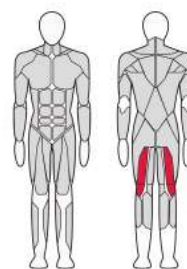

FTX-7323

ТРЕНАЖЕР ДЛЯ ПРИВОДЯЩИХ
МЫШЦ БЕДРА

Abduction

Длина (мм)	1 455
Ширина (мм)	746
Высота (мм)	1 660
Вес (кг)	180
Вес грузового стека (кг)	70

FTX-7324

РАЗГИБАТЕЛЬ БЕДРА

Leg Extension

Длина (мм)	1 600
Ширина (мм)	1 050
Высота (мм)	1 610
Вес (кг)	210
Вес грузового стека (кг)	90

FTX-7325

СГИБАТЕЛЬ БЕДРА СИДЯ
Seated Leg Curl

Длина (мм)	1 650
Ширина (мм)	1 070
Высота (мм)	1 610
Вес (кг)	219
Вес грузового стека (кг)	90

FTX-7326

СГИБАТЕЛЬ БЕДРА ЛЕЖА
Prone Leg Curl

Длина (мм)	1 680
Ширина (мм)	1 060
Высота (мм)	1 610
Вес (кг)	220
Вес грузового стека (кг)	90