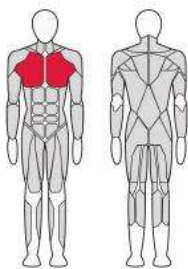

FTX-7339

СКАМЕЙКА ДЛЯ ЖИМА
ГОРИЗОНТАЛЬНАЯ
Horizontal Bench

Длина (мм)	1 835
Ширина (мм)	1 485
Высота (мм)	1 125
Вес (кг)	100
Допустимая нагрузка (кг)	300