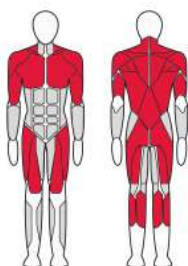

FTX-7332

БЛОЧНАЯ РАМКА
РЕГУЛИРУЕМАЯ
Cable Crossover

Длина (мм)	3 850
Ширина (мм)	700
Высота (мм)	2 295
Вес (кг)	377
Вес грузового стека (кг)	70x2

FTX-7332A

УГЛОВАЯ БЛОЧНАЯ РАМКА
Functional Trainer

Длина (мм)	1 830
Ширина (мм)	1 650
Высота (мм)	1 610
Вес (кг)	260
Вес грузового стека (кг)	90

СТОЙКИ И СКАМЕЙКИ FITE X PRO

СЕРИЯ 73 STATUS

**ОСОБЕННОСТИ СКАМЕЕК И СТОЕК (РАМ ДЛЯ ПРИСЕДАНИЙ) НАГРУЖАЕМЫХ
СВОБОДНЫМИ ВЕСАМИ, ШТАНГАМИ, ГАНТЕЛЯМИ, ДИСКАМИ
ТЯЖЕЛОАТЛЕТИЧЕСКИМИ ОТ 1,25 КГ ДО 25 К**

В ОСНОВНОЙ РАМЕ ИСПОЛЬЗУЕТСЯ
ПОЛУЭЛЛИПТИЧЕСКАЯ
ТРУБА 75X118X3ММ, СТАЛЬ Q235,
ОБЛАДАЮЩАЯ ВЫСОКОЙ
ПРОЧНОСТЬЮ И ХОРОШЕЙ
УСТОЙЧИВОСТЬЮ К УСТАЛОСТИ