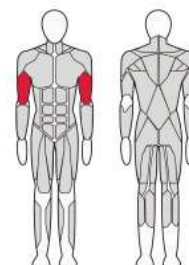

FTX-7308

ТРЕНАЖЕР ДЛЯ МЫШЦ
ГРУДИ

Cross Arm Trainer

Длина (мм)	1 290
Ширина (мм)	1 050
Высота (мм)	1 713
Вес (кг)	215
Нагрузка (кг)	90

FTX-7309

ТРЕНАЖЁР ДЛЯ МЫШЦ
ГРУДИ И ЗАДНИХ ДЕЛЬТ

Real Deltoid / Pectoral Fly

Длина (мм)	1 680
Ширина (мм)	950
Высота (мм)	1 910
Вес (кг)	263
Нагрузка (кг)	90

FTX-7310

БИЦЕПС МАШИНА

Biceps Machine

Длина (мм)	1 560
Ширина (мм)	930
Высота (мм)	1 610
Вес (кг)	228
Нагрузка (кг)	70

FTX-7311