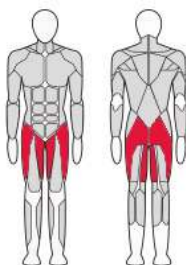

FTX-7319

ТВИСТЕР МАШИНА
Twist Machine

Длина (мм)	1 200
Ширина (мм)	1 060
Высота (мм)	1 610
Вес (кг)	252
Вес грузового стека (кг)	70

FTX-7319A

БОКОВОЙ НАКЛОН
Side Turning

Длина (мм)	1 200
Ширина (мм)	1 060
Высота (мм)	1 610
Вес (кг)	260
Вес грузового стека (кг)	70

FTX-7320

ТРЕНАЖЕР ДЛЯ ЯГОДИЧНЫХ
ПРИВ.-ОТВ. МЫШЦ БЕДРА
СТОЯ

Adduction / Abduction

Длина (мм)	1 290
Ширина (мм)	1 080
Высота (мм)	1 610
Вес (кг)	252
Вес грузового стека (кг)	70

FTX-7321

ТРЕНАЖЕР ДЛЯ ЯГОДИЧНЫХ
МЫШЦ РАДИАЛЬНЫЙ
Glute Machine