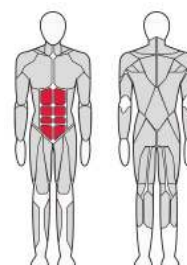

FTX-7318

ПРЕСС МАШИНА
Abdominal Machine

Длина (мм)	1 200
Ширина (мм)	1 160
Высота (мм)	1 610
Вес (кг)	220
Вес грузового стека (кг)	70

FTX-7318A

ПРЕСС МАШИНА
Abdominal Machine

Длина (мм)	1 480
Ширина (мм)	1 100
Высота (мм)	1 610
Вес (кг)	230
Вес грузового стека (кг)	70