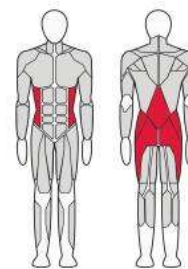

Длина (мм)	1 835
Ширина (мм)	1 785
Высота (мм)	1 125
Вес (кг)	100
Допустимая нагрузка (кг)	300

FTX-7341

РИМСКИЙ СТУЛ
РЕГУЛИРУЕМЫЙ
Abdominal Bench Adjustable

Длина (мм)	1 720
Ширина (мм)	725
Высота (мм)	1 340
Вес (кг)	71
Допустимая нагрузка (кг)	200

FTX-7343

ГИПЕРЭКСТЕНЗИЯ УГЛОВАЯ
Hyperextension

Длина (мм)	1 282
Ширина (мм)	862
Высота (мм)	933
Вес (кг)	43
Допустимая нагрузка (кг)	200

FTX-7345

СТОЙКА БРУСЬЯ-ПРЕСС
Dips/Leg Raises

Длина (мм)	1 077
Ширина (мм)	783
Высота (мм)	1 643
Вес (кг)	59
Допустимая нагрузка (кг)	150