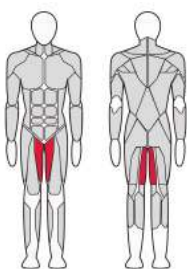

FTX-7322

ТРЕНАЖЕР ДЛЯ ПРИВОДЯЩИХ
МЫШЦ БЕДРА

Adduction