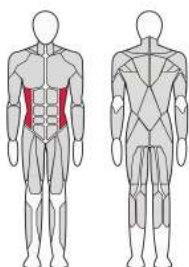

FTX-7319

ТВИСТЕР МАШИНА
Twist Machine

Длина (мм)	1 200
Ширина (мм)	1 060
Высота (мм)	1 610
Вес (кг)	252
Вес грузового стека (кг)	70