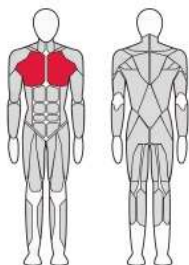

FTX-7306

ЖИМ ПОД УГЛОМ ВВЕРХ
Incline Chest Press

Длина (мм)	1 830
Ширина (мм)	1 650
Высота (мм)	1 610
Вес (кг)	260
Нагрузка (кг)	90

FTX-7307

ГРУДЬ МАШИНА
Butterfly

Длина (мм)	1 610
Ширина (мм)	1 650
Высота (мм)	1 830
Вес (кг)	285
Нагрузка (кг)	90

FTX-7308

ТРЕНАЖЕР ДЛЯ МЫШЦ
ГРУДИ

Cross Arm Trainer

Длина (мм)	1 290
Ширина (мм)	1 050
Высота (мм)	1 713
Вес (кг)	215
Нагрузка (кг)	90

FTX-7309

ТРЕНАЖЁР ДЛЯ МЫШЦ
ГРУДИ И ЗАДНИХ ДЕЛЬТ

Real Deltoid / Pectoral Fly