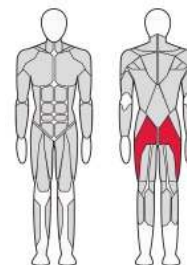

FTX-7320

ТРЕНАЖЕР ДЛЯ ЯГОДИЧНЫХ
ПРИВ.-ОТВ. МЫШЦ БЕДРА
СТОЯ

Adduction / Abduction

Длина (мм)	1 290
Ширина (мм)	1 080
Высота (мм)	1 610
Вес (кг)	252
Вес грузового стека (кг)	70

FTX-7321

ТРЕНАЖЕР ДЛЯ ЯГОДИЧНЫХ
МЫШЦ РАДИАЛЬНЫЙ
Glute Machine

Длина (мм)	1 220
Ширина (мм)	890
Высота (мм)	1 610
Вес (кг)	224
Вес грузового стека (кг)	70

FTX-7322

ТРЕНАЖЕР ДЛЯ ПРИВОДЯЩИХ
МЫШЦ БЕДРА

Adduction

Длина (мм)	1 360
Ширина (мм)	1 160
Высота (мм)	1 610
Вес (кг)	238
Вес грузового стека (кг)	90