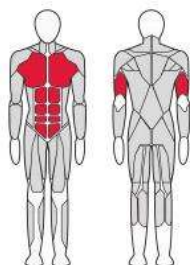

FTX-7343

ГИПЕРЭКСТЕНЗИЯ УГЛОВАЯ
Hyperextension

Длина (мм)	1 282
Ширина (мм)	862
Высота (мм)	933
Вес (кг)	43
Допустимая нагрузка (кг)	200

FTX-7345

СТОЙКА БРУСЬЯ-ПРЕСС
Dips/Leg Raises

Длина (мм)	1 077
Ширина (мм)	783
Высота (мм)	1 643
Вес (кг)	59
Допустимая нагрузка (кг)	150