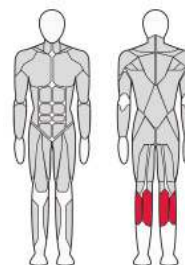

FTX-7330

ГОЛЕНЬ СИДЯ
Sitting Calf

Длина (мм)	1 660
Ширина (мм)	950
Высота (мм)	1 610
Вес (кг)	244
Вес грузового стека (кг)	100