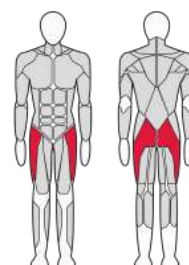

Длина (мм)	1 220
Ширина (мм)	890
Высота (мм)	1 610
Вес (кг)	224
Вес грузового стека (кг)	70

FTX-7322

ТРЕНАЖЕР ДЛЯ ПРИВОДЯЩИХ
МЫШЦ БЕДРА

Adduction

Длина (мм)	1 360
Ширина (мм)	1 160
Высота (мм)	1 610
Вес (кг)	238
Вес грузового стека (кг)	90

FTX-7323

ТРЕНАЖЕР ДЛЯ ПРИВОДЯЩИХ
МЫШЦ БЕДРА

Abduction

Длина (мм)	1 455
Ширина (мм)	746
Высота (мм)	1 660
Вес (кг)	180
Вес грузового стека (кг)	70

FTX-7324

РАЗГИБАТЕЛЬ БЕДРА

Leg Extension

Длина (мм)	1 600
Ширина (мм)	1 050
Высота (мм)	1 610
Вес (кг)	210
Вес грузового стека (кг)	90